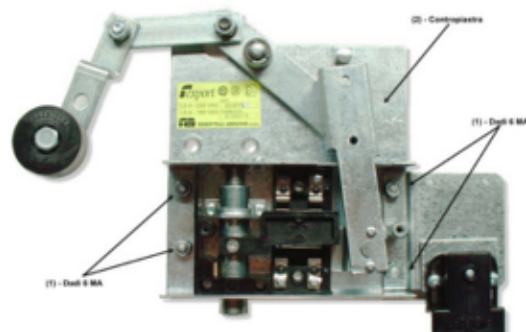

UN'ESPERIENZA RIVOLTA AL FUTURO

A 20 anni dalla realizzazione del primo kit omologato per la sostituzione del modello Safov originale, siamo oggi in grado di proporre una vastissima gamma di soluzioni, offrendo un servizio a 360° gradi che supporta il cliente dal primo all'ultimo passo

Il controllo diretto ed accurato dell'intera filiera ci permette di realizzare modelli omologati e personalizzati, adatti alla sostituzione anche delle installazioni più complesse.